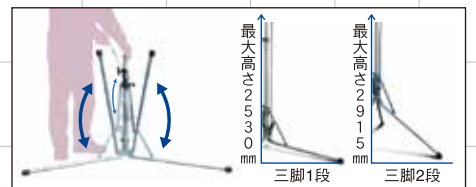

消灯してファンだけを作動でき、昼間でも看板として使用可能。

エアブレイキマスト

昇降中にマストから手を放してもバルーン部がゆっくりと降下するので安全です。

オリジナル三脚 (※五脚も同様)

1回の操作で脚部が連動して開閉し、設置/収納が約5秒で可能！脚部は2段階の高さ調節が可能。

文字シート

用途に応じて、シートのみを自在に張り替えます。

デザインバルーン