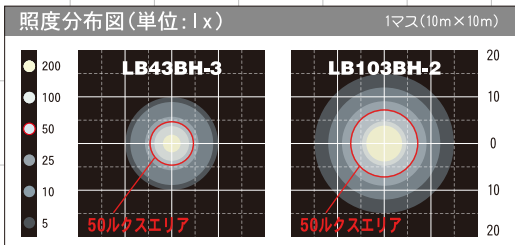

オリジナル三脚 (※五脚も同様)

1回の操作で脚部が連動して開閉し、設置/収納が約5秒で可能！脚部は2段階の高さ調節が可能。

文字シート
用途に応じて、シートのみを自在に張り替えれます。

デザインバルーン
バルーン布のみを簡単に付け替えでき、現場のイメージアップに貢献！(特注も承ります)

標識バルーン(1000Wバルーン専用)
NETISに登録されている技術です。ちょうちん型のバルーンに文字シートを貼ることで看板を兼ねる照明として使用可能。(注)設置する際は土嚢などを使用し、倒れないようご注意ください。