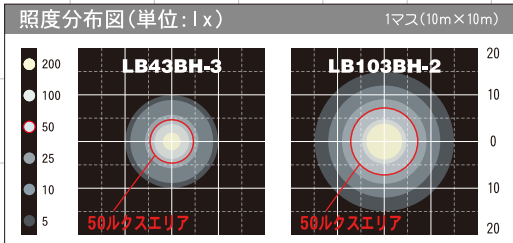

消灯してファンだけを作動でき、昼間でも看板として使用可能。

エアブレイキマスト

昇降中にマストから手を放してもバルーン部がゆっくりと降下するので安全です。

オリジナル三脚 (※五脚も同様)

1回の操作で脚部が連動して開閉し、設置/収納が約5秒で可能！脚部は2段階の高さ調節が可能。

文字シート

用途に応じて、シートのみを自在に張り替えます。

デザインバルーン