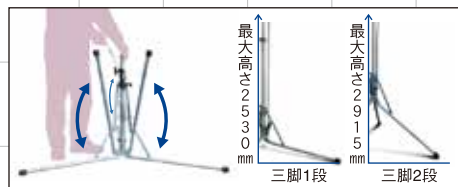

消灯してファンだけを作動でき、昼間でも看板として使用可能。

エアブレイキマスト

昇降中にマストから手を放してもバルーン部がゆっくりと降下するので安全です。

オリジナル三脚 (※五脚も同様)

1回の操作で脚部が連動して開閉し、設置/収納が約5秒で可能！脚部は2段階の高さ調節が可能。

文字シート
用途に応じて、シートのみを自在に張り替えれます。

デザインバルーン
バルーン布のみを簡単に付け替えでき、現場のイメージアップに貢献！(特注も承ります)