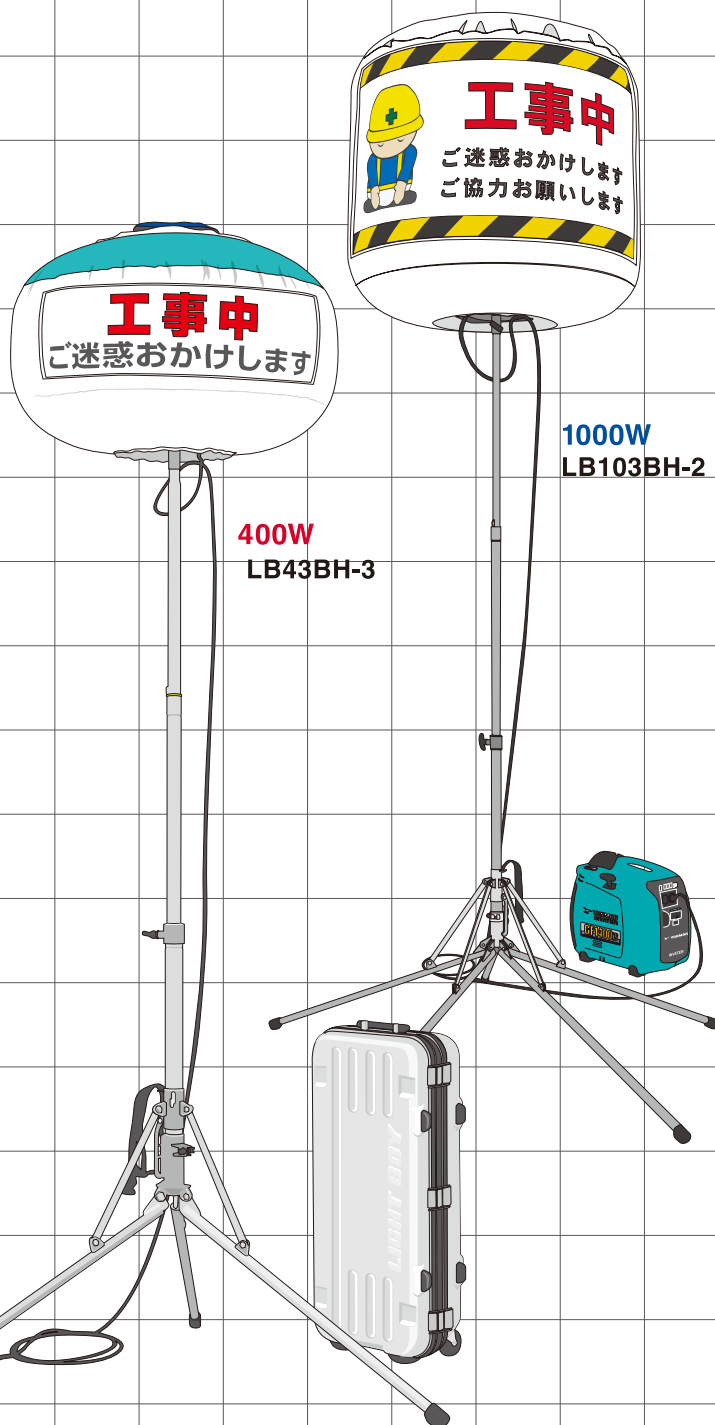

全てを一纏めに収納

ハードケース付きバルーン投光機

400W & 1000W BALLOON LIGHT

再点灯が早い

鋼鉄安定器は再点灯まで15~20分待たなければなりませんでした。電子安定器は3~5分と大幅に時間短縮されました。

**電子安定器
内蔵!!**

日本全国・海外で使用できる

電子安定器の周波数は50Hz/60Hz共用で日本全国で使用できます。電圧は90V~240V対応なので世界中で使用することが可能です。(別途変換プラグが必要です。)

安定した灯り

電子安定器は電子制御によりチラツキを感じません。電圧変動にも強く、目が疲れにくい安定した灯りを提供します。

調光が可能

100%・75%の調節ができるので省エネ点灯が可能です。また、消灯した状態でバルーンを膨らますことができるので看板として昼間でも活躍します。

工事用途

災害用途

※商品に発電機は含まれません。

照明と案内板として注意喚起に役立つ

バルーン投光機だから

- ・360°を照らし明暗の境界がなく安全
- ・光源が大きいので眩しくない
- ・遠方からの視認性が高い

案内板として

皺の寄り難いたる型バルーンは大きな文字で注意喚起を促します。工事の先頭に置くことでガードマンを照らす照明だけでなくドライバーや歩行者への案内板として活躍。

広告塔としても

バルーン布をデザインバルーンに付け替えれば現場のイメージアップに！また、イベント等へのレンタルにも！

衝撃から投光機を守るハードケース

- ・全備品をまとめて収納でき、紛失の心配無し。
- ・運搬の衝撃から備品を守る。
- ・内側に樹脂製の仕切りがあり、三脚、バルーン、水タンクを定位置へ迷わずに収納可能。
- ・1000Wバルーン五脚も同じタイプのケースに収まる。

- ・キャスター付きなので持ち運びラクラク。
- ・段積みすることで省スペースで保管でき、倉庫などで管理しやすい。

調光機能で燃料長持ち

消費電力75%に調整でき、用途に応じて運転時間を延長可能。調光すれば10時間点灯できるので、ほぼ一晩燃料を継ぎ足す必要がありません。