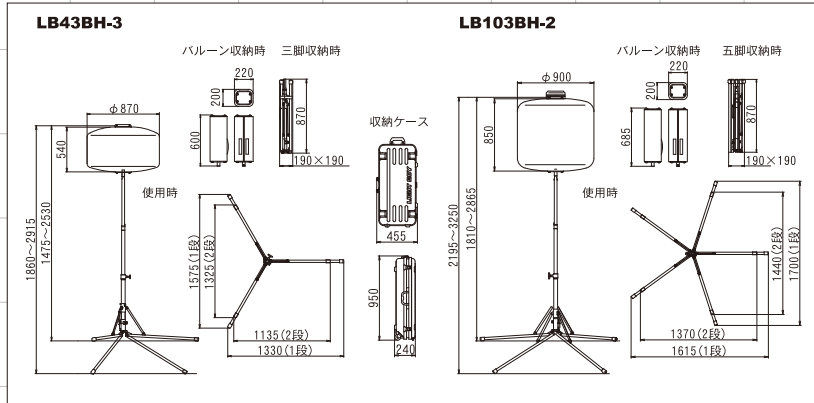

バルーン布のみを簡単に付け替えでき、現場のイメージアップに貢献！(特注も承ります)

ガードマン▶

標識バルーン (1000Wバルーン専用)

NETISに登録されている技術です。ちょうちん型のバルーンに文字シートを貼ることで看板を兼ねる照明として使用可能。(注)設置する際は土嚢などを使用し、倒れないようご注意ください。

NETIS 登録No. KT-060116-V

外形寸法図(単位:mm)

仕様

	型式	LB43BH-3		LB103BH-2	
		AC100※			
投 光 機	電圧(V)	AC100※			
	周波数(Hz)	50/60			
	電流(A)	4.5(電圧100V時)		11.2(電圧100V時)	
	種類	メタルハライドランプ			
	(W)×(灯)	400×1		1000×1	
	調光機能	2段階調光:100%/75%			
	全光束(ルーメン)	34,000		110,000	
	使用可能温度範囲(°C)	-10~40			
	マスト形式	伸縮3段階式(エアブレイキ付)			
	マスト操作	手動伸縮			
寸 法	作業時1段(L×W×H)(mm)	1330×1575×1475~2530		1615×1700×1810~2865	
	作業時2段(L×W×H)(mm)	1135×1325×1860~2915		1370×1440×2195~3250	
	収納時(L×W×H)(mm)	灯部	200×220×600		200×220×685
		脚部	190×190×870		
重 量	灯部(kg)	6.8		10.1	
	脚部(kg)	7.5		10.5	
	収納ケース(kg)	8.9			
	総重量(kg)	23.2		29.5	
	推奨発電機	出力450W以上		出力1.2kW以上	