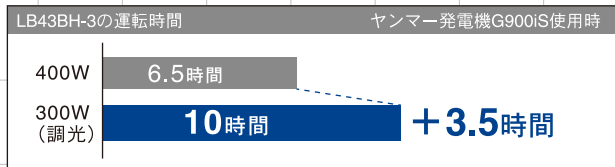

調光機能で燃料長持ち

消費電力75%に調整でき、用途に応じて運転時間を延長可能。調光すれば10時間点灯できるので、ほぼ一晩燃料を継ぎ足す必要がありません。

消灯してファンだけを作動でき、昼間でも看板として使用可能。