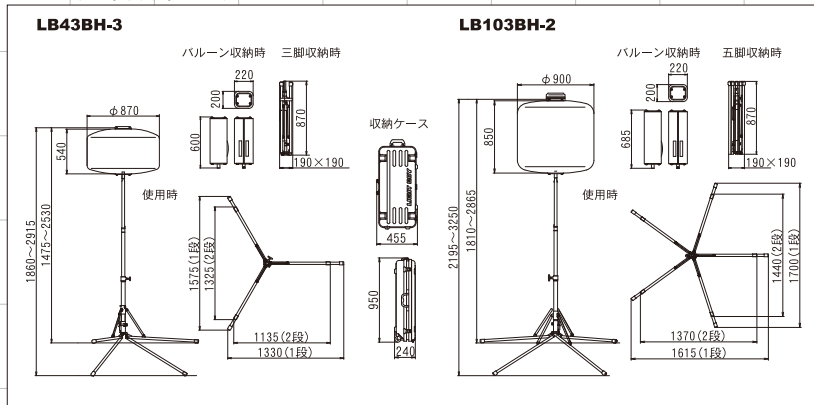

標識バルーン(1000Wバルーン専用)
NETISに登録されている技術です。ちょうちん型のバルーンに文字シートを貼ることで看板を兼ねる照明として使用可能。(注)設置する際は土嚢などを使用し、倒れないようご注意ください。

外形寸法図(単位:mm)

仕様

	型式	LB43BH-3		LB103BH-2	
		AC100※			
投 光 機	電圧(V)	AC100※			
	周波数(Hz)	50/60			
	電流(A)	4.5(電圧100V時)		11.2(電圧100V時)	
	種類	メタルハライドランプ			
	(W)×(灯)	400×1		1000×1	
	調光機能	2段階調光:100%/75%			
	全光束(ルーメン)	34,000		110,000	
	使用可能温度範囲(°C)	-10~40			
	マスト形式	伸縮3段階式(エアブレイキ付)			
	マスト操作	手動伸縮			
寸 法	作業時1段(L×W×H)(mm)	1330×1575×1475~2530		1615×1700×1810~2865	
	作業時2段(L×W×H)(mm)	1135×1325×1860~2915		1370×1440×2195~3250	
	収納時(L×W×H)(mm)	灯部	200×220×600		200×220×685
		脚部	190×190×870		
重 量	灯部(kg)	6.8		10.1	
	脚部(kg)	7.5		10.5	
推 奨 発 電 機	収納ケース(kg)	8.9			
	総重量(kg)	23.2		29.5	
		出力450W以上		出力1.2kW以上	