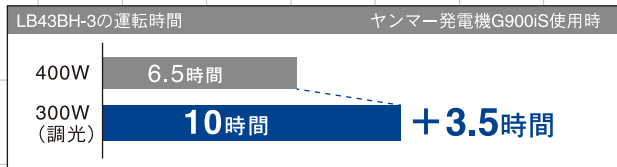

調光機能で燃料長持ち

消費電力75%に調整でき、用途に応じて運転時間を延長可能。調光すれば10時間点灯できるので、ほぼ一晩燃料を継ぎ足す必要がありません。

消灯してファンだけを作動でき、昼間でも看板として使用可能。