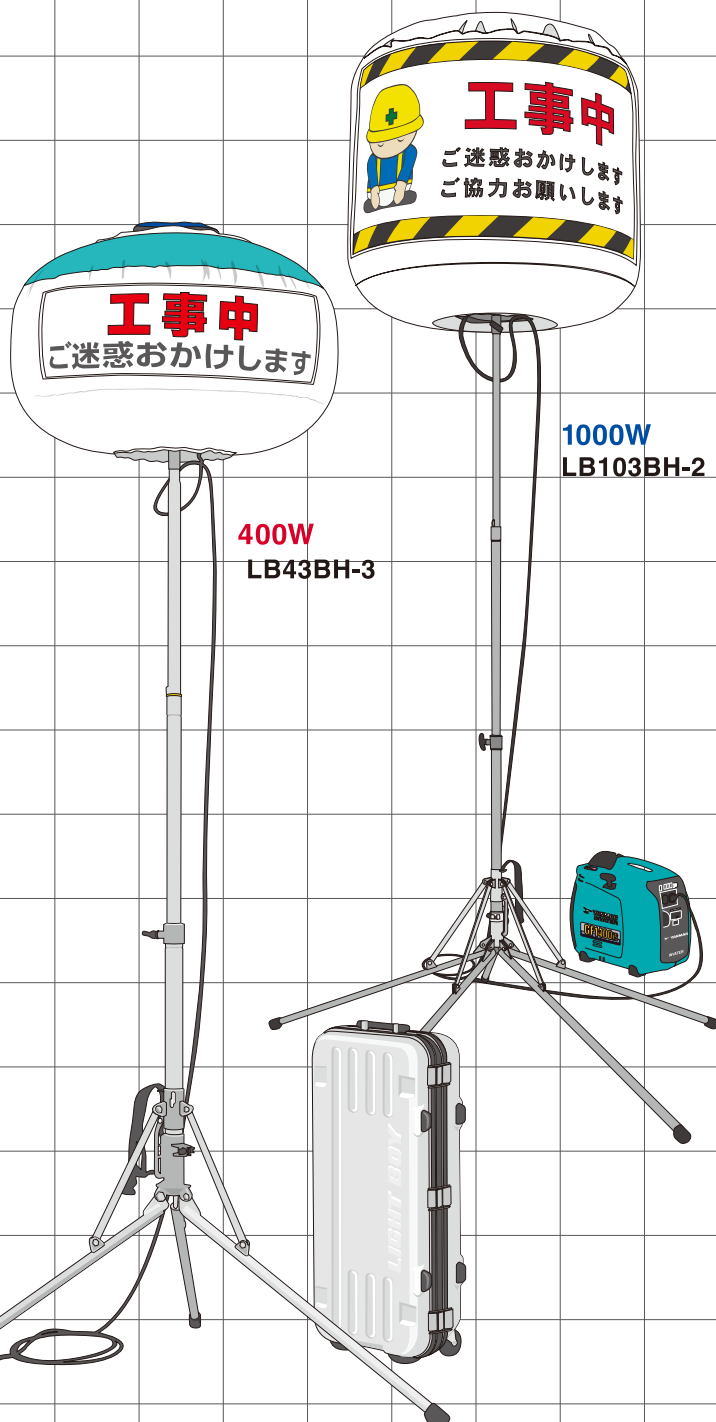

全てを一纏めに収納

ハードケース付きバルーン投光機

400W & 1000W BALLOON LIGHT

再点灯が早い

鋼鉄安定器は再点灯まで15~20分待たなければなりませんでした。電子安定器は3~5分と大幅に時間短縮されました。

**電子安定器
内蔵!!**

日本全国・海外で使用できる

電子安定器の周波数は50Hz/60Hz共用で日本全国で使用できます。電圧は90V~240V対応なので世界中で使用することが可能です。(別途変換プラグが必要です。)

安定した灯り

電子安定器は電子制御によりチラツキを感じません。電圧変動にも強く、目が疲れにくい安定した灯りを提供します。

調光が可能

100%・75%の調節ができるので省エネ点灯が可能です。また、消灯した状態でバルーンを膨らますことができるので看板として屋間でも活躍します。

工事用途

災害用途

※商品に発電機は含まれません。

照明と案内板として注意喚起に役立つ

バルーン投光機だから

- ・360°を照らし明暗の境界がなく安全
- ・光源が大きいので眩しくない
- ・遠方からの視認性が高い

案内板として

皺の寄り難いたる型バルーンは大きな文字で注意喚起を促します。工事の先頭に置くことでガードマンを照らす照明だけでなくドライバーや歩行者への案内板として活躍。

広告塔としても

バルーン布をデザインバルーンに付け替えれば現場のイメージアップに！また、イベント等へのレンタルにも！