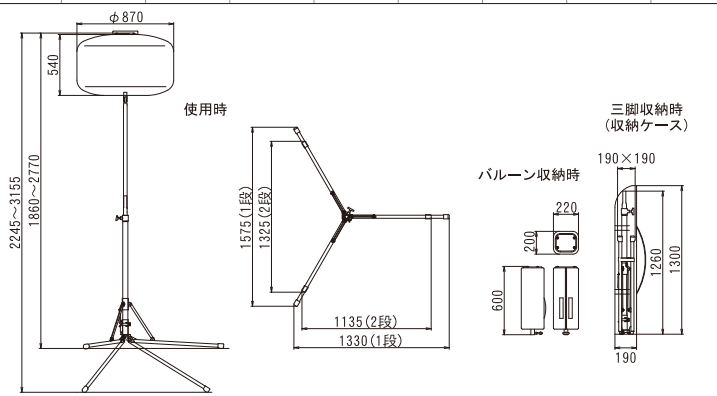

イラストや文字を入れて広告や看板としてイベント、キャンペーン等に活用できます。布のサイズは3種類あり、お好きなデザインに仕上げることができます。*イメージサンプル

外形寸法図

仕様

		型式	LB42BW-3
投	電圧(V)	AC100※	
	周波数(Hz)	50/60	
	電流(A)	4.5(電圧100V時)	
	種類	メタルハライドランプ	
ラン	(W)×(灯)	400×1	
	調光機能	2段階調光:100%/75%	
ンプ	全光束(ルーメン)	34,000	
	使用可能温度範囲(°C)	-10~40	
マスト	マスト形式	伸縮2段式(エアブレイキ付)	
	マスト操作	手動伸縮	
機	作業時1段(L×W×H)(mm)	1330×1575×1860~2770	
		作業時2段(L×W×H)(mm)	1135×1325×2245~3155
	収納時(L×W×H)(mm)	灯部	200×220×600
		三脚	190×190×1260
収納ケース	190×190×1300		
重量	灯部(kg)	6.8	
	三脚(kg)	7.7	
	収納ケース(kg)	0.6	
	総重量(kg)	15.1	
推奨発電機		出力450W以上	
		※電源プラグ変更により90~240V使用可能	