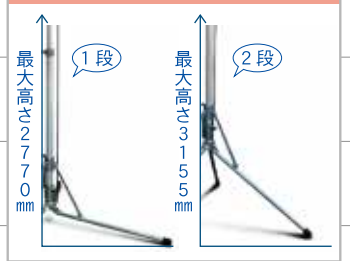

別体の安定器が無く、軽量で一人でも持ち運びが可能です。収納バッグにはそれぞれ持ち手が付いています。

エアブレイキマスト

収納状態

便利機能

オリジナル設計の三脚は全ての脚が連動しているので1度の操作で全ての脚が開閉します。高さはマスト以外にも1段と2段に調節できます。2段にすると設置範囲が小さくなり狭い場所などに設置する場合にも有効です。

脚が連動して開閉

オリジナル三脚

照度分布図 単位:ルクス