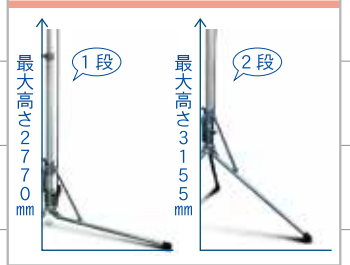

別体の安定器が無く、軽量で一人でも持ち運びが可能です。収納バッグにはそれぞれ持ち手が付いています。

エアブレイキマスト

収納状態

総重量**15.1kg**

便利機能

オリジナル設計の三脚は全ての脚が連動しているので1度の操作で全ての脚が開閉します。高さはマスト以外にも1段と2段に調節できます。2段にすると設置範囲が小さくなり狭い場所などに設置する場合にも有効です。

脚が連動して開閉

オリジナル三脚