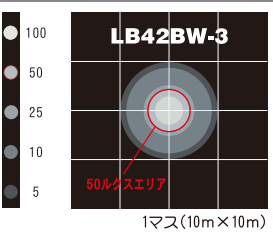

別体の安定器が無く、軽量で一人でも持ち運びが可能です。収納バッグにはそれぞれ持ち手が付いています。

エアブレイキマスト

収納状態

便利機能

オリジナル設計の三脚は全ての脚が連動しているので1度の操作で全ての脚が開閉します。高さはマスト以外にも1段と2段に調節できます。2段にすると設置範囲が小さくなり狭い場所などに設置する場合にも有効です。

脚が連動して開閉

オリジナル三脚

照度分布図 単位:ルクス