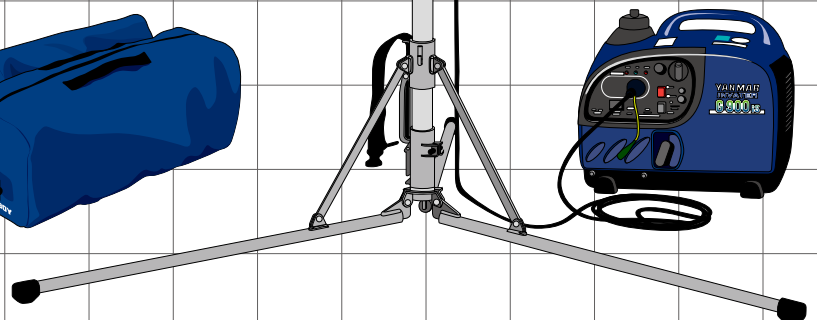

電子安定器内蔵で 軽量・簡単操作

プラグをさしてスイッチを入れるだけで点灯!

コンセントに接続してスイッチを入れるだけでお使いになれます。余計な配線が無く誰でも直感的に操作が可能です。

調光機能で省エネ運転

消費電力が75%の300Wに調光でき、燃料が少なくいけどもう少し使いたいという時に役に立ちます。ランプOFFも可能でバルーンのみ膨らませて昼間のイベント等でも活躍できます。

安定した灯り

銅鉄安定器はコードリール等の延長ケーブルを使用すると抵抗が増えるため暗くなったり消えたりすることがあります。しかし、電子安定器は電圧の変動に強いので安心してお使いいただけます。

別体の安定器が無く、軽量で一人でも持ち運びが可能です。収納バッグにはそれぞれ持ち手が付いています。

エアブレイキマスト

収納状態

便利機能

オリジナル設計の三脚は全ての脚が連動しているので1度の操作で全ての脚が開閉します。高さはマスト以外にも1段と2段に調節できます。2段にすると設置範囲が小さくなり狭い場所などに設置する場合にも有効です。

脚が連動して開閉

オリジナル三脚

照度分布図 単位:ルクス