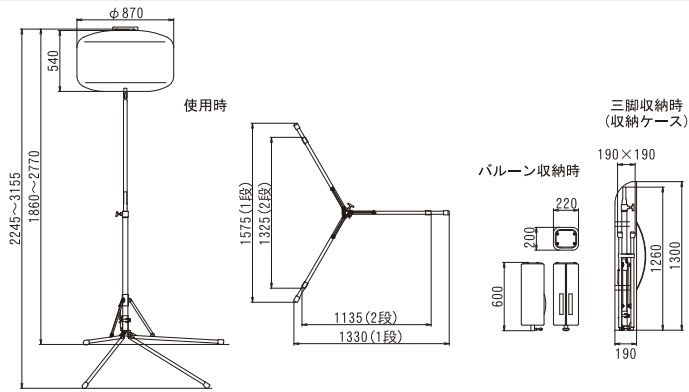

外形寸法図

仕様

		型式	LB42BW-3	
投	電圧(V)	AC100※		
	周波数(Hz)	50/60		
	電流(A)	4.5(電圧100V時)		
	種類	メタルハライドランプ		
ラン	(W)×(灯)	400×1		
	調光機能	2段階調光:100%/75%		
ンプ	全光束(ルーメン)	34,000		
	使用可能温度範囲(°C)	-10~40		
マスト	マスト形式	伸縮2段式(エアブレイキ付)		
	マスト操作	手動伸縮		
機	作業時1段(L×W×H)(mm)	1330×1575×1860~2770		
		作業時2段(L×W×H)(mm)	1135×1325×2245~3155	
	収納時(L×W×H)(mm)	灯部	200×220×600	
		三脚	190×190×1260	
重量	灯部(kg)	6.8		
	三脚(kg)	7.7		
推	収納ケース(kg)	0.6		
	総重量(kg)	15.1		
		推奨発電機	出力450W以上 ※電源プラグ変更により90~240V使用可能	