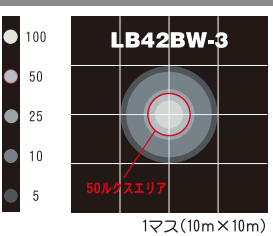

照度分布図 単位:ルクス

文字シート

用途に応じて、シートのみを自在に張り替えます。

反射布バルーン

バルーン上部に反射布を使用することで上にいく光を遮り、下方をより明るく照らします。