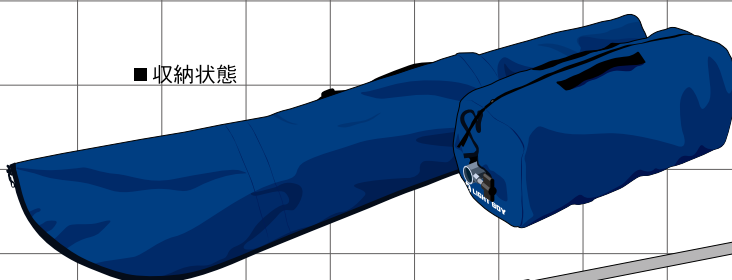

世界中の入力電圧に対応

400W BALLOON LIGHT

再点灯が早い

鋼鉄安定器は再点灯まで15～20分待たなければなりませんでした、電子安定器は3～5分と大幅に時間短縮されました。

**電子安定器
内蔵!!**

日本全国・海外で使用できる

電子安定器の周波数は50Hz/60Hz共用で日本全国で使用できます。電圧は100V～240V対応なので世界中で使用することが可能です。(別途変換プラグが必要です。)

安定した灯り

電子安定器は電子制御によりチラツキを感じません。電圧変動にも強く、目が疲れにくい安定した灯りを提供します。

調光が可能

100%・75%の調節ができるので省エネ点灯が可能です。また、消灯したままバルーンを膨らますことができるので看板として昼間でも活躍します。

■ 収納状態

*商品に発電機は含まれません