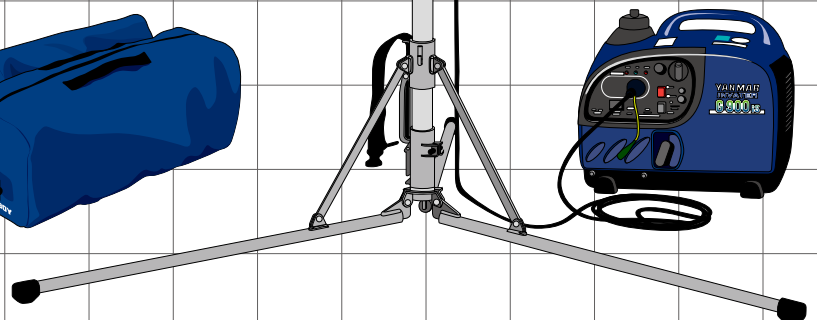

電子安定器内蔵で 軽量・簡単操作

プラグをさしてスイッチを入れるだけで点灯!

コンセントに接続してスイッチを入れるだけでお使いになれます。余計な配線が無く誰でも直感的に操作が可能です。

調光機能で省エネ運転

消費電力が75%の300Wに調光でき、燃料が少なくいけどもう少し使いたいという時に役に立ちます。ランプOFFも可能でバルーンのみ膨らませて昼間のイベント等でも活躍できます。

安定した灯り

鋼鉄安定器はコードリール等の延長ケーブルを使用すると抵抗が増えるため暗くなったり消えたりすることがあります。しかし、電子安定器は電圧の変動に強いので安心してお使いいただけます。

別体の安定器が無く、軽量で一人でも持ち運びが可能です。収納バッグにはそれぞれ持ち手が付いています。

エアブレイキマスト

収納状態

総重量**15.1kg**

便利機能

オリジナル設計の三脚は全ての脚が連動しているので1度の操作で全ての脚が開閉します。高さはマスト以外にも1段と2段に調節できます。2段にすると設置範囲が小さくなり狭い場所などに設置する場合にも有効です。

脚が連動して開閉

オリジナル三脚