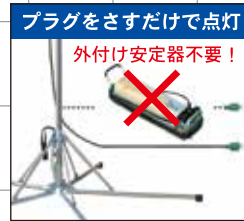

※開脚部は高さを二段階調節できます。

軽い! 搬送、設置、撤収、収納 全てが簡単

銅鉄安定器を使用した従来機に比べ

総重量約**-40kg**のダイエット

バルーンに内蔵することで安定器ユニットが無くなり、収納バッグ2個に収まります。

軽い!

バルーン
10.1kg

五脚
10.7kg

収納バッグ
0.7kg

総重量
21.5kg

▶ 搬送

安定器ユニットが無くなり、収納バッグ2個に収まる上に総重量が21.5kgと軽いので積み込み～荷降ろしまで一人で作業することができます。またコンパクト設計なのでトラックの荷台の空いた僅かなスペースに積み込めます。

▶ 設置

マスト上段は伸ばしきると自動でストッパーが働き、ノブで固定する必要がありません。また安定器ユニットが無くなったことで余計な配線が無く、コンセントに挿すだけで点灯できます。バルーンはファンの圧力で本体のフレームが自動伸縮します。

▶ 撤収

コンセントを抜いて、五脚とバルーンを畳むだけ! マスト上段のストッパーはワンプッシュで解除でき、エアブレーキマスト採用なので手を放しても急落下しない安全設計。五脚は5本全ての脚が連動しているの一回で全ての脚が閉じます。

▶ 収納

収納バッグに入れて縦置きも、平置きにして段積みもでき、収納スペースを取りません。また、従来機に比べバルーン、五脚共に収納時の胴回りが一回り小さくなっています。

照度分布図 単位:ルクス