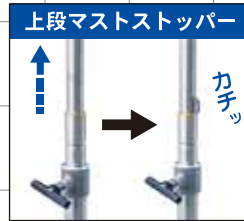

※開脚部は高さを二段階調節できます。

軽い! 搬送、設置、撤収、収納 全てが簡単

銅鉄安定器を使用した従来機に比べ

総重量約**-40kg**のダイエット

バルーンに内蔵することで安定器ユニットが無くなり、収納バッグ2個に収まります。

軽い!

バルーン
10.1kg

五脚
10.7kg

収納バッグ
0.7kg

総重量
21.5kg

▶ 搬送

安定器ユニットが無くなり、収納バッグ2個に収まる上に総重量が21.5kgと軽いので積み込み～荷降ろしまで一人で作業することができます。またコンパクト設計なのでトラックの荷台の空いた僅かなスペースに積み込めます。

▶ 設置

マスト上段は伸ばしきると自動でストッパーが働き、ノブで固定する必要がありません。また安定器ユニットが無くなったことで余計な配線が無く、コンセントに挿すだけで点灯できます。バルーンはファンの圧力で本体のフレームが自動伸縮します。

▶ 撤収

コンセントを抜いて、五脚とバルーンを畳むだけ! マスト上段のストッパーはワンプッシュで解除でき、エアブレーキマスト採用なので手を放しても急落下しない安全設計。五脚は5本全ての脚が連動しているの一回で全ての脚が閉じます。

▶ 収納

収納バッグに入れて縦置きも、平置きにして段積みもでき、収納スペースを取りません。また、従来機に比べバルーン、五脚共に収納時の胴回りが一回り小さくなっています。

照度分布図 単位:ルクス