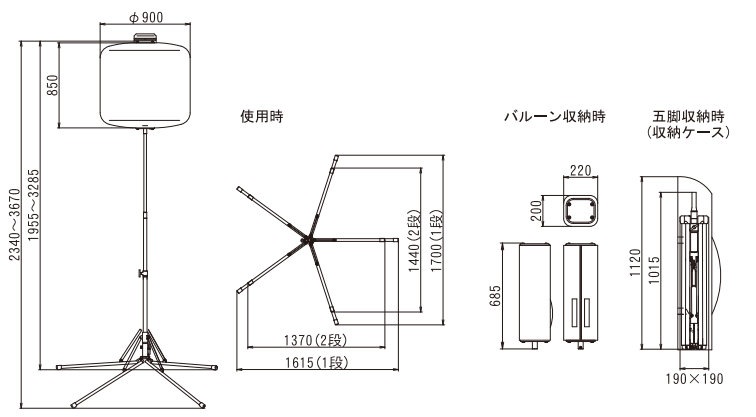

■外形寸法図 (単位:mm)

■仕様

		型式	LB103BW-2
投 光 機	電圧 (V)	AC100※	
	周波数 (Hz)	50/60	
	電流 (A)	11.2 (電圧100V時)	
	種類	メタルハライドランプ	
	(W) x (灯)	1000x1	
	調光機能	2段階調光: 100%/75%	
	全光束 (ルーメン)	110,000	
	使用可能温度範囲 (°C)	-10~40	
	マスト形式	伸縮3段式 (エアブレーキ付)	
	マスト操作	手動伸縮	
寸 法	作業時1段 (L×W×H) (mm)	1615×1700×1955~3285	
	作業時2段 (L×W×H) (mm)	1370×1440×2340~3670	
	収納時 (L×W×H) (mm)	200×220×685	
	五脚	190×190×1015	
重 量	収納ケース	220×220×1120	
	灯部 (kg)	10.1	
	五脚 (kg)	10.7	
総重量 (kg)	21.5		
推奨発電機	出力1.2kW以上		