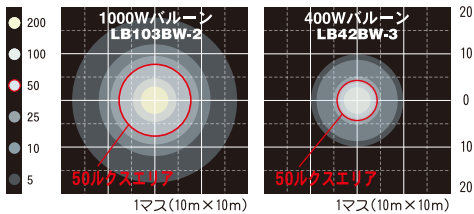

▶ 撤収

コンセントを抜いて、五脚とバルーンを畳むだけ! マスト上段のストッパーはワンプッシュで解除でき、エアブレーキマスト採用なので手を放しても急落下しない安全設計。五脚は5本全ての脚が連動しているの一回で全ての脚が閉じます。

▶ 収納

収納バッグに入れて縦置きも、平置きにして段積みもでき、収納スペースを取りません。また、従来機に比べバルーン、五脚共に収納時の胴回りが一回り小さくなっています。

照度分布図 単位:ルクス