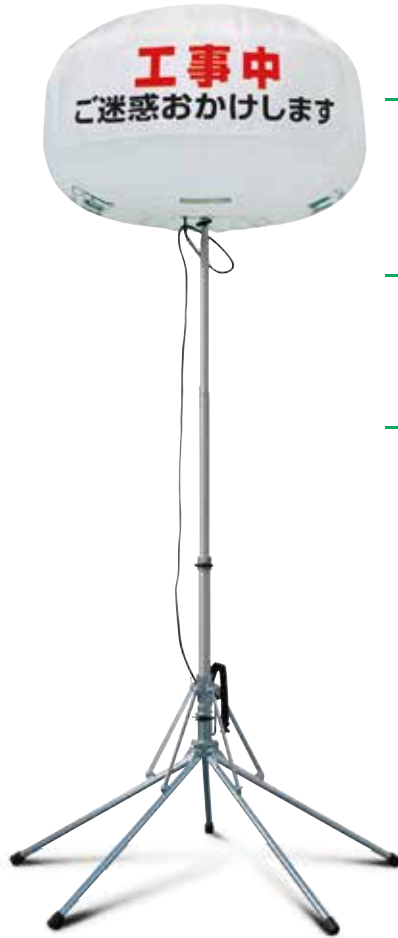

LED 投光機

業界初の大光量 800WLEDバルーン

- LED800Wでメタハラ1000Wの明るさ
- 3段階調光(800W/600W/400W)で省エネ点灯可能
- 900Wクラスの小型発電機で点灯

軽量でラクに持ち運べる
ソフトケースタイプ

LB080WS-1

全備品が1つにまとめられる
ハードケースタイプ

LB080CS-1

業界初！LED800Wで メタハラ1000Wの明るさ

ライトボーイシリーズのバルーン布は皺の寄り難い円柱型で、大きな文字が貼れ遠くからでも優れた視認性を発揮。
ドライバーや歩行者に注意喚起を促します。

調光機能で運転時間を延長

使用発電機	G900iS		GF1400iS	
	900Wの小型発電機で点灯可能。			
調光	800W	4.5時間	5時間	
	600W	4.5時間	5.5時間	
	400W	6.5時間	8時間	

LEDランプ特徴

瞬時点灯・・・再点灯時も即座にMAXの明るさに。

衝撃に強い・・・LEDはガラス管を使用していないので振動によってランプが割れにくく安心。

熱くなりにくい・・・消灯後すぐにバルーン布が収納でき、素早く撤収可能。

長寿命・・・ランプ寿命 40,000 時間。1日10時間、年間200日使用しても20年交換不要。

ポリカーボネートカバー

雨・衝撃などから高価なLED素子を守ります。

素子を保護

エアブレーキマスト

手を放してもバルーン部がゆっくり降下し安全。