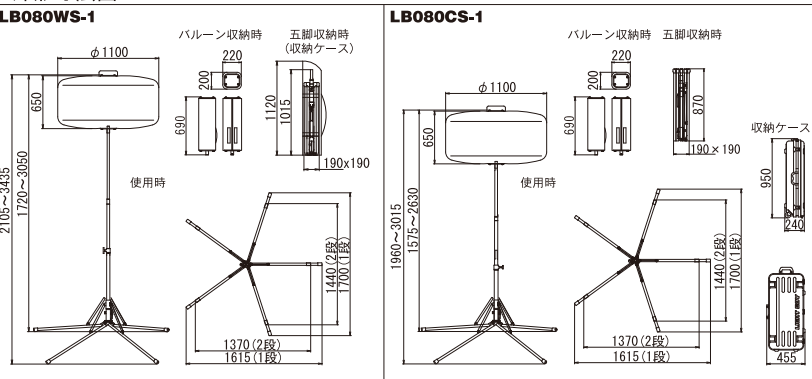

照度分布図(単位: lx) 1マス(10m×10m)

オプション

文字シート

用途に応じて、シートのみを自由に張り替えます。

デザインバルーン

バルーン布のみを簡単に付け替えて、現場のイメージアップに貢献！
(特注も承ります)

たるガードマン▶

標識バルーン

NETISに登録されている技術です。ちょうちん型のバルーンに文字シートを貼ることで看板を兼ねる照明として使用可能。

(注)設置する際は土壌などを使用し、倒れないようご注意ください。

NETIS登録No. KT-060116-V

外形寸法図

仕様

	型式	LB080WS-1		LB080CS-1	
		電圧(V)	AC100※		
周波数(Hz)	50/60				
電流(A)	8.3 (AC100V・800W時)				
種類	LED				
調光機能	3段階調光:800W/600W/400W				
全光束(ルーメン)	110000(800W)/90000(600W)/67000(400W)				
使用可能温度範囲(°C)	-10~40				
マスト形式	伸縮3段式(エアブレーキ付)				
マスト操作	手動伸縮				
作業時1段(L×W×H)(mm)	1615×1700×1720~3050		1615×1700×1575~2630		
	作業時2段(L×W×H)(mm)		1370×1440×2105~3435		
収納時(L×W×H)(mm)	200×220×690		190×190×870		
	220×220×1120		240×455×950		
重量	10.7		10.5		
	0.7		8.9		
総重量(kg)	22.6		30.6		
推奨発電機	出力850W以上				