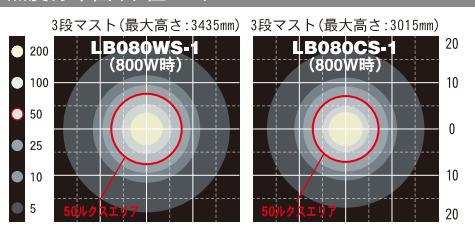

照度分布図(単位: lx) 1マス(10m×10m)

オプション

文字シート

用途に応じて、シートのみを自由に張り替えます。

デザインバルーン

バルーン布のみを簡単に付け替えて、現場のイメージアップに貢献！
(特注も承ります)

たるガードマン▶

標識バルーン