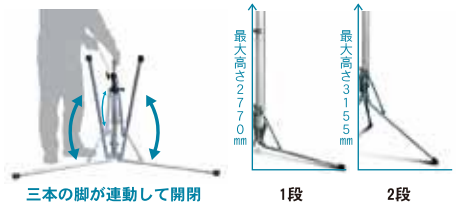

大光量300WLED

メタハラ400W相当の明るさ

指向性の強いLEDをバルーン布で覆うことで眩しさを軽減。やわらかい光で360度全方向を照らします。

省エネ 調光機能を使用すれば更に省エネ効果を得られ、コスト削減にも貢献します。

メタハラ 400W	6.5時間	
LED	ハイパワーモード 300W	10時間
	標準モード 200W	13時間
	省エネモード 100W	14時間

*ヤンマー発電機G900iSでの比較

瞬時点灯 初期点灯時も再点灯時もスイッチを入れたらすぐにMAXの明るさになります。

長寿命40,000時間

LEDはほぼ交換の必要が無いほど長寿命。

ハロゲン	2,000時間
メタハラ	12,000時間
LED	40,000時間

照明 + 案内板

手元を照らしつつ、遠くからでも目立つ看板・目印としても活躍。シワの寄り難い円柱型のバルーンは文字も大きくハッキリ見えます。

コンセントに繋ぐだけで点灯
誰でも簡単に操作できる

リチウムバッテリーパックでも点灯

高性能LED電源により入力電源を自動判別し、AC/DCどちらでも点灯が可能。オプションのリチウムバッテリーを使用すれば省エネ・エコに貢献します。

*DC用ケーブルへ交換が必要になります。

エアブレイクマスト

昇降中に手を放してもバルーン部がゆっくり下りてくるので安全。バルーン自体も落下の衝撃で破損する心配がありません。

オリジナル三脚

照度分布図 単位：ルクス

オプション

文字シート

用途に応じて、シートのみを自在に張り替えてできます。

安全 + 第一

作業中

片側交互通行

徐行

デザインバルーン

バルーン布のみを簡単に付け替えでき、現場のイメージアップに！(特注も承ります)

プリントバルーン

イラストや文字を入れて広告や看板としてイベント、キャンペーン等に活用できます。布のサイズは3種類あり、お好きなデザインに仕上げることができます。

外形寸法図

仕様

	LB030WS	LB030CS
型式	AC100※ / DC48 (DC専用ケーブル交換時)	
電圧(V)	AC100※ / DC48 (DC専用ケーブル交換時)	
周波数(Hz)	50/60	
電流(A)	3.3 (AC100V、300W時)	
種類	LED	
調光機能	3段階調光: 300W/200W/100W	
全光束(ルーメン)	40000 (300W) / 30000 (200W) / 16000 (100W)	
使用可能温度範囲(°C)	-10~40	
マスト形式	伸縮2段式(エアブレイキ付) | 伸縮3段式(エアブレイキ付)	
マスト操作	手動伸縮	
作業時1段(L×W×H)(mm)	1330×1575×1860~2770	1330×1575×1475~2530
	1135×1325×2245~3155	1135×1325×1860~2915
作業時2段(L×W×H)(mm)	1330×1575×1860~2770	1330×1575×1475~2530
	1135×1325×2245~3155	1135×1325×1860~2915
収納時(L×W×H)(mm)	200×220×600	200×220×600
	200×220×600	200×220×600
灯部(kg)	190×190×1260	190×190×870
	190×190×1260	190×190×870
三脚(kg)	190×190×1300	240×455×950
	190×190×1300	240×455×950
灯部(kg)	7.7	9.2
三脚(kg)	0.6	7.5
収納ケース(kg)	17.5	8.9
総重量(kg)	17.5	25.6

※電源プラグ変更により90~240V使用可能

安全に関するご注意