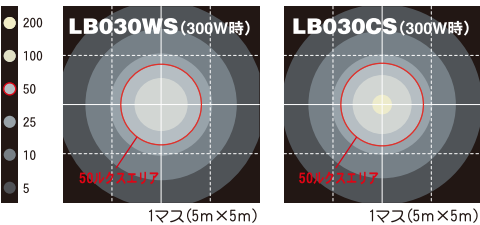

照度分布図 単位：ルクス

オプション

文字シート

用途に応じて、シートのみを自在に張り替えてできます。

安全 + 第一

作業中

片側交互通行

徐行

デザインバルーン

バルーン布のみを簡単に付け替えでき、現場のイメージアップに！(特注も承ります)

プリントバルーン

イラストや文字を入れて広告や看板としてイベント、キャンペーン等に活用できます。布のサイズは3種類あり、お好きなデザインに仕上げることができます。