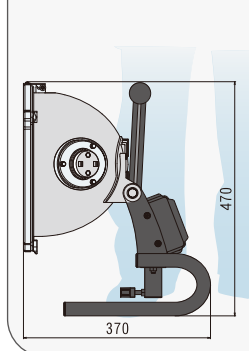

50ルクス時
最長約10m照射可能

電流(安定時)	9.3A
最大高さ	4160mm
収納時高さ	1700mm
重量	124kg

LB103BH-2

専用ケース付携帯型投光機

1マス(10m×10m)

50ルクス時
直径約16.2m照射可能

電流(安定時)	11.2A
最大高さ	3250mm
五脚収納高さ	870mm
重量	29.5kg

LB43BH-3

専用ケース付携帯型投光機

1マス(10m×10m)

50ルクス時
直径約9.5m照射可能

電流(安定時)	4.5A
最大高さ	2915mm
三脚収納高さ	870mm
重量	23.2kg

LB40H

ハンディスポット投光機

1マス(10m×10m)

50ルクス時
最長約9m照射可能

電流(安定時)	4.3A
寸法(mm)	430×370×470
本体重量	8kg
ケーブル	1kg

LB103BS-2

様々な場所で使える外付タイプ

1マス(10m×10m)

50ルクス時(高さ2850mmで計測)
最長約14m照射可能

電流(安定時)	11.2A
最大高さ	2170mm
収納時高さ	-
重量	15.8kg

LB42BS-2

様々な場所で使える外付タイプ