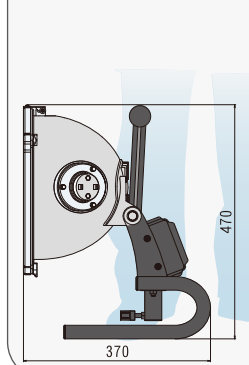

LB40H

ハンディスポット投光機

1マス(10m×10m)

50ルクス時
最長約9m照射可能

電流(安定時)	4.3A
寸法(mm)	430×370×470
本体重量	8kg
ケーブル	1kg