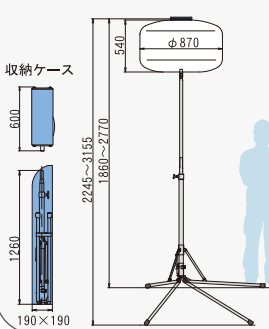

電流(安定時)	11.2A
最大高さ	4460mm
収納時高さ	1740mm
重量	FBD-1 109kg FBC-1 111kg

LB43CLB-3

コンパクトな台車タイプ

1マス(10m×10m)

50ルクス時
直径約9m照射可能

電流(安定時)	4.5A
最大高さ	2615mm
収納時高さ	700mm
重量	37.5kg

LB430F

標準のスポットライト投光機

1マス(10m×10m)

50ルクス時
最長約14m照射可能

電流(安定時)	18.6A
最大高さ	4160mm
収納時高さ	1700mm
重量	150kg

LB103BW-2

安定性に優れた五脚タイプ

1マス(10m×10m)

50ルクス時
直径約14m照射可能

電流(安定時)	11.2A
最大高さ	3670mm
五脚収納高さ	1015mm
重量	21.5kg

LB42BW-3

1人でも手軽に使える三脚タイプ

1マス(10m×10m)

50ルクス時
直径約9m照射可能

電流(安定時)	4.5A
最大高さ	3155mm
三脚収納高さ	1260mm
重量	15.1kg

LB230F

標準のスポットライト投光機

1マス(10m×10m)

電流(安定時)	4.3A
寸法(mm)	430×370×470
本体重量	8kg
ケーブル	1kg

LB103BS-2

様々な場所で使える外付タイプ

1マス(10m×10m)

50ルクス時(高さ2850mmで計測)
最長約14m照射可能

電流(安定時)	11.2A
最大高さ	2170mm
収納時高さ	-
重量	15.8kg

LB42BS-2

様々な場所で使える外付タイプ