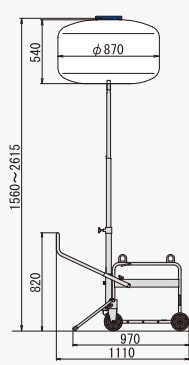

## LB1130FB-1

標準のバルーンライト投光機

1マス(10m×10m)

50ルクス時  
直径約17m照射可能

電流(安定時)	11.2A
最大高さ	4460mm
収納時高さ	1740mm
重量	FBD-1 109kg FBC-1 111kg

## LB43CLB-3

コンパクトな台車タイプ

1マス(10m×10m)

50ルクス時  
直径約9m照射可能

電流(安定時)	4.5A
最大高さ	2615mm
収納時高さ	700mm
重量	37.5kg

## LB430F

標準のスポットライト投光機

1マス(10m×10m)

50ルクス時  
最長約14m照射可能

電流(安定時)	18.6A
最大高さ	4160mm
収納時高さ	1700mm
重量	150kg