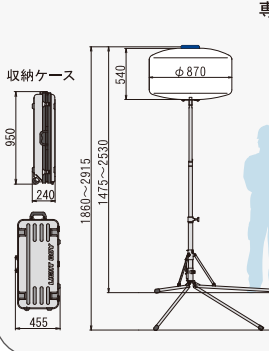

50ルクス時
最長約10m照射可能

電流(安定時)	9.3A
最大高さ	4160mm
収納時高さ	1700mm
重量	124kg

LB103BH-2

専用ケース付携帯型投光機

1マス(10m×10m)

50ルクス時
直径約16.2m照射可能

電流(安定時)	11.2A
最大高さ	3250mm
五脚収納高さ	870mm
重量	29.5kg

LB43BH-3

専用ケース付携帯型投光機

1マス(10m×10m)

50ルクス時
直径約9.5m照射可能

電流(安定時)	4.5A
最大高さ	2915mm
三脚収納高さ	870mm
重量	23.2kg

LB40H

ハンディスポット投光機

1マス(10m×10m)

50ルクス時
最長約9m照射可能

電流(安定時)	4.3A
寸法(mm)	430×370×470
本体重量	8kg
ケーブル	1kg

LB103BS-2

様々な場所で使える外付タイプ

1マス(10m×10m)

50ルクス時(高さ2850mmで計測)
最長約14m照射可能

電流(安定時)	11.2A
最大高さ	2170mm
収納時高さ	-
重量	15.8kg

LB42BS-2

様々な場所で使える外付タイプ

1マス(10m×10m)

50ルクス時(高さ2545mmで計測)
最長約9.5m照射可能

電流(安定時)	4.5A
最大高さ	1845mm
収納時高さ	-
重量	12.5kg

製造元 **株式会社ライトボーイ**

〒183-0025 東京都府中市矢崎町1-39-1
TEL (042) 319-2138 FAX (042) 319-2198
<http://www.light-boy.com>

販売店

販売元 **ヤンマー建機株式会社**