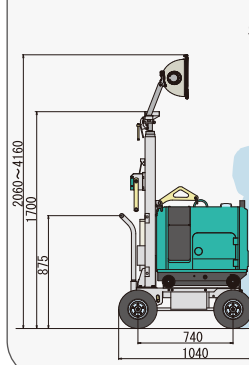

LB230F

標準のスポットライト投光機

1マス(10m×10m)

50ルクス時
最長約10m照射可能

電流(安定時)	9.3A
最大高さ	4160mm
収納時高さ	1700mm
重量	124kg