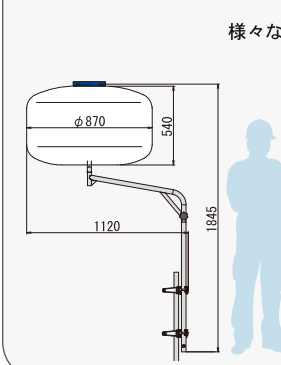

## LB40H

ハンディスポット投光機

1マス(10m×10m)

50ルクス時  
最長約9m照射可能

電流(安定時)	4.3A
寸法(mm)	430×370×470
本体重量	8kg
ケーブル	1kg

## LB103BS-2

様々な場所で使える外付タイプ

1マス(10m×10m)

50ルクス時(高さ2850mmで計測)  
最長約14m照射可能

電流(安定時)	11.2A
最大高さ	2170mm
収納時高さ	-
重量	15.8kg

## LB42BS-2

様々な場所で使える外付タイプ

1マス(10m×10m)

50ルクス時(高さ2545mmで計測)  
最長約9.5m照射可能

電流(安定時)	4.5A
最大高さ	1845mm
収納時高さ	-
重量	12.5kg

製造元 **株式会社ライトボーイ** 〒183-0025 東京都府中市矢崎町1-39-1  
TEL (042) 319-2138 FAX (042) 319-2198  
http://www.light-boy.com