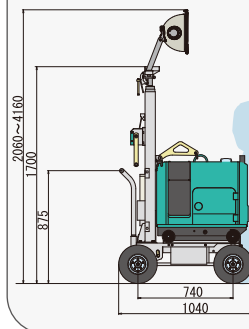

1マス(10m×10m)

50ルクス時
最長約14m照射可能

電流(安定時)	18.6A
最大高さ	4160mm
収納時高さ	1700mm
重量	150kg

LB103BW-2

安定性に優れた五脚タイプ

1マス(10m×10m)

50ルクス時
直径約14m照射可能

電流(安定時)	11.2A
最大高さ	3670mm
五脚収納高さ	1015mm
重量	21.5kg

LB42BW-3

1人でも手軽に使える三脚タイプ

1マス(10m×10m)

50ルクス時
直径約9m照射可能

電流(安定時)	4.5A
最大高さ	3155mm
三脚収納高さ	1260mm
重量	15.1kg

LB230F

標準のスポットライト投光機

1マス(10m×10m)

50ルクス時
最長約10m照射可能

電流(安定時)	9.3A
最大高さ	4160mm
収納時高さ	1700mm
重量	124kg

LB103BH-2

専用ケース付携帯型投光機

1マス(10m×10m)

50ルクス時
直径約16.2m照射可能

電流(安定時)	11.2A
最大高さ	3250mm
五脚収納高さ	870mm
重量	29.5kg

LB43BH-3