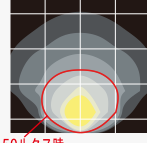

LB430F

標準のスポットライト投光機

1マス(10m×10m)

50ルクス時
最長約14m照射可能

電流(安定時)	18.6A
最大高さ	4160mm
収納時高さ	1700mm
重量	150kg