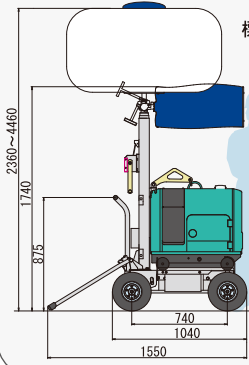

## LB1130FB-1

標準のバルーンライト投光機

1マス(10m×10m)

50ルクス時  
直径約17m照射可能

電流(安定時)	11.2A
最大高さ	4460mm
収納時高さ	1740mm
重量	FBD-1 109kg FBC-1 111kg