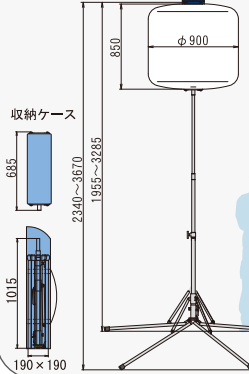

電流(安定時)	11.2A
最大高さ	4460mm
収納時高さ	1740mm
重量	FBD-1 109kg FBC-1 111kg

LB43CLB-3

コンパクトな台車タイプ

1マス(10m×10m)

50ルクス時
直径約9m照射可能

電流(安定時)	4.5A
最大高さ	2615mm
収納時高さ	700mm
重量	37.5kg

LB430F

標準のスポットライト投光機

1マス(10m×10m)

50ルクス時
最長約14m照射可能

電流(安定時)	18.6A
最大高さ	4160mm
収納時高さ	1700mm
重量	150kg

LB103BW-2

安定性に優れた五脚タイプ

1マス(10m×10m)

50ルクス時
直径約14m照射可能

電流(安定時)	11.2A
最大高さ	3670mm
五脚収納高さ	1015mm
重量	21.5kg

LB42BW-3

1人でも手軽に使える三脚タイプ

1マス(10m×10m)

50ルクス時
直径約9m照射可能

電流(安定時)	4.5A
最大高さ	3155mm
三脚収納高さ	1260mm
重量	15.1kg

LB230F

標準のスポットライト投光機

1マス(10m×10m)

50ルクス時
最長約10m照射可能

電流(安定時)	9.3A
最大高さ	4160mm
収納時高さ	1700mm
重量	124kg

LB103BH-2

専用ケース付携帯型投光機

1マス(10m×10m)

50ルクス時
直径約16.2m照射可能

電流(安定時)	11.2A
最大高さ	3250mm
五脚収納高さ	870mm
重量	29.5kg

LB43BH-3