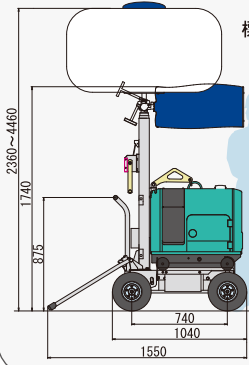

400W

400W

移動式投光機
ライトボーイシリーズ

すべての現場に、あらゆるタイプでお応えします

LB1130FB-1

標準のバルーンライト投光機

1マス(10m×10m)

50ルクス時
直径約17m照射可能

電流(安定時)	11.2A
最大高さ	4460mm
収納時高さ	1740mm
重量	FBD-1 109kg FBC-1 111kg

LB43CLB-3

コンパクトな台車タイプ

1マス(10m×10m)

50ルクス時
直径約9m照射可能

電流(安定時)	4.5A
最大高さ	2615mm
収納時高さ	700mm
重量	37.5kg

LB430F

標準のスポットライト投光機

1マス(10m×10m)

50ルクス時
最長約14m照射可能

電流(安定時)	18.6A
最大高さ	4160mm
収納時高さ	1700mm
重量	150kg

LB103BW-2

安定性に優れた五脚タイプ

1マス(10m×10m)

50ルクス時
直径約14m照射可能

電流(安定時)	11.2A
最大高さ	3670mm
五脚収納高さ	1015mm
重量	21.5kg