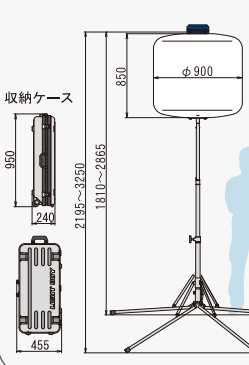

## LB430F

標準のスポットライト投光機

1マス(10m×10m)

50ルクス時  
最長約14m照射可能

電流(安定時)	18.6A
最大高さ	4160mm
収納時高さ	1700mm
重量	150kg

## LB42BW-3

1人でも手軽に使える三脚タイプ

1マス(10m×10m)

50ルクス時  
直径約9m照射可能

電流(安定時)	4.5A
最大高さ	3155mm
三脚収納高さ	1260mm
重量	15.1kg

## LB230F

標準のスポットライト投光機

1マス(10m×10m)

50ルクス時  
最長約10m照射可能

電流(安定時)	9.3A
最大高さ	4160mm
収納時高さ	1700mm
重量	124kg

## LB103BH-2

専用ケース付携帯型投光機

1マス(10m×10m)

50ルクス時  
直径約16.2m照射可能

電流(安定時)	11.2A
最大高さ	3250mm
五脚収納高さ	870mm
重量	29.5kg