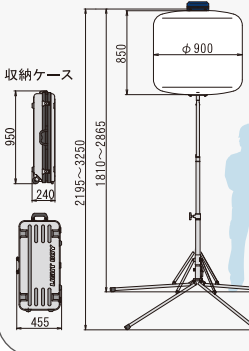

1マス(10m×10m)

50ルクス時
最長約14m照射可能

電流(安定時)	18.6A
最大高さ	4160mm
収納時高さ	1700mm
重量	150kg

LB103BW-2

安定性に優れた五脚タイプ

1マス(10m×10m)

50ルクス時
直径約14m照射可能

電流(安定時)	11.2A
最大高さ	3670mm
五脚収納高さ	1015mm
重量	21.5kg

LB42BW-3

1人でも手軽に使える三脚タイプ

1マス(10m×10m)

50ルクス時
直径約9m照射可能

電流(安定時)	4.5A
最大高さ	3155mm
三脚収納高さ	1260mm
重量	15.1kg

LB230F

標準のスポットライト投光機

1マス(10m×10m)

50ルクス時
最長約10m照射可能

電流(安定時)	9.3A
最大高さ	4160mm
収納時高さ	1700mm
重量	124kg

LB103BH-2

専用ケース付携帯型投光機

1マス(10m×10m)

50ルクス時
直径約16.2m照射可能

電流(安定時)	11.2A
最大高さ	3250mm
五脚収納高さ	870mm
重量	29.5kg

LB43BH-3

電流(安定時)	4.3A
寸法(mm)	430×370×470
本体重量	8kg
ケーブル	1kg

LB103BS-2

様々な場所で使える外付タイプ

1マス(10m×10m)

50ルクス時(高さ2850mmで計測)
最長約14m照射可能

電流(安定時)	11.2A
最大高さ	2170mm
収納時高さ	-
重量	15.8kg

LB42BS-2

様々な場所で使える外付タイプ