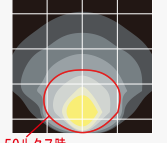

LB430F

標準のスポットライト投光機

1マス(10m×10m)

50ルクス時
最長約14m照射可能

電流(安定時)	18.6A
最大高さ	4160mm
収納時高さ	1700mm
重量	150kg