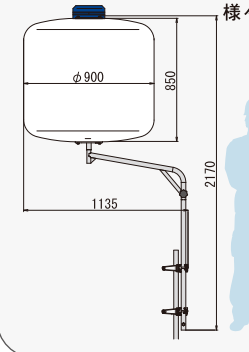

50ルクス時
最長約10m照射可能

電流(安定時)	9.3A
最大高さ	4160mm
収納時高さ	1700mm
重量	124kg

LB103BH-2

専用ケース付携帯型投光機

1マス(10m×10m)

50ルクス時
直径約16.2m照射可能

電流(安定時)	11.2A
最大高さ	3250mm
五脚収納高さ	870mm
重量	29.5kg

LB43BH-3

専用ケース付携帯型投光機

1マス(10m×10m)

50ルクス時
直径約9.5m照射可能

電流(安定時)	4.5A
最大高さ	2915mm
三脚収納高さ	870mm
重量	23.2kg

LB40H

ハンディスポット投光機

1マス(10m×10m)

50ルクス時
最長約9m照射可能

電流(安定時)	4.3A
寸法(mm)	430×370×470
本体重量	8kg
ケーブル	1kg

LB103BS-2

様々な場所で使える外付タイプ

1マス(10m×10m)

50ルクス時(高さ2850mmで計測)
最長約14m照射可能

電流(安定時)	11.2A
最大高さ	2170mm
収納時高さ	-
重量	15.8kg

LB42BS-2

様々な場所で使える外付タイプ

1マス(10m×10m)

50ルクス時(高さ2545mmで計測)
最長約9.5m照射可能

電流(安定時)	4.5A
最大高さ	1845mm
収納時高さ	-
重量	12.5kg

製造元 **株式会社ライトボーイ**

〒183-0025 東京都府中市矢崎町1-39-1
TEL (042) 319-2138 FAX (042) 319-2198
<http://www.light-boy.com>

販売店

販売元 **ヤンマー建機株式会社**