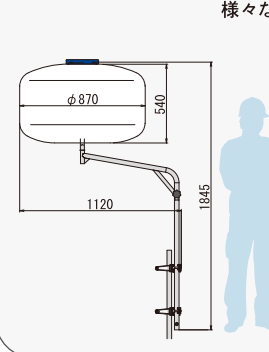

専用ケース付携帯型投光機

1マス(10m×10m)

50ルクス時
直径約9.5m照射可能

電流(安定時)	4.5A
最大高さ	2915mm
三脚収納高さ	870mm
重量	23.2kg

LB40H

ハンディスポット投光機

1マス(10m×10m)

50ルクス時
最長約9m照射可能

電流(安定時)	4.3A
寸法(mm)	430×370×470
本体重量	8kg
ケーブル	1kg

LB103BS-2

様々な場所で使える外付タイプ

1マス(10m×10m)

50ルクス時(高さ2850mmで計測)
最長約14m照射可能

電流(安定時)	11.2A
最大高さ	2170mm
収納時高さ	-
重量	15.8kg

LB42BS-2

様々な場所で使える外付タイプ

1マス(10m×10m)

50ルクス時(高さ2545mmで計測)
最長約9.5m照射可能

電流(安定時)	4.5A
最大高さ	1845mm
収納時高さ	-
重量	12.5kg

製造元 **株式会社ライトボーイ**

〒183-0025 東京都府中市矢崎町1-39-1
TEL (042) 319-2138 FAX (042) 319-2198
<http://www.light-boy.com>

販売店

販売元 **ヤンマー建機株式会社**