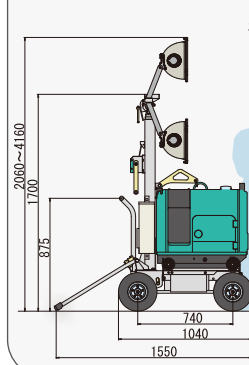

## LB1130FB-1

標準のバルーンライト投光機

1マス(10m×10m)

50ルクス時  
直径約17m照射可能

電流(安定時)	11.2A
最大高さ	4460mm
収納時高さ	1740mm
重量	FBD-1 109kg FBC-1 111kg

## LB43CLB-3

コンパクトな台車タイプ

1マス(10m×10m)

50ルクス時  
直径約9m照射可能

電流(安定時)	4.5A
最大高さ	2615mm
収納時高さ	700mm
重量	37.5kg

## LB430F

標準のスポットライト投光機

1マス(10m×10m)

50ルクス時  
最長約14m照射可能

電流(安定時)	18.6A
最大高さ	4160mm
収納時高さ	1700mm
重量	150kg