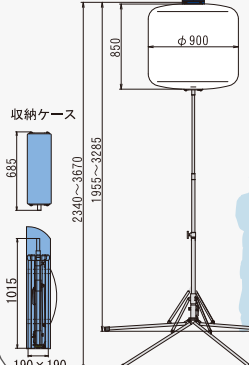

## LB1130FB-1

標準のバルーンライト投光機

1マス(10m×10m)

50ルクス時  
直径約17m照射可能

電流(安定時)	11.2A
最大高さ	4460mm
収納時高さ	1740mm
重量	FBD-1 109kg FBC-1 111kg

## LB43CLB-3

コンパクトな台車タイプ

1マス(10m×10m)

50ルクス時  
直径約9m照射可能

電流(安定時)	4.5A
最大高さ	2615mm
収納時高さ	700mm
重量	37.5kg

## LB430F

標準のスポットライト投光機

1マス(10m×10m)

50ルクス時  
最長約14m照射可能

電流(安定時)	18.6A
最大高さ	4160mm
収納時高さ	1700mm
重量	150kg

## LB103BW-2

安定性に優れた五脚タイプ

1マス(10m×10m)

50ルクス時  
直径約14m照射可能

電流(安定時)	11.2A
最大高さ	3670mm
五脚収納高さ	1015mm
重量	21.5kg