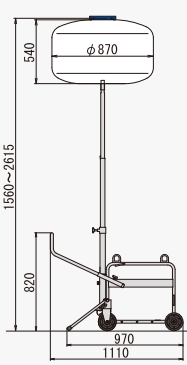

400W

400W

移動式投光機
ライトボーイシリーズ

すべての現場に、あらゆるタイプでお応えします

LB1130FB-1

標準のバルーンライト投光機

1マス(10m×10m)

50ルクス時
直径約17m照射可能

電流(安定時)	11.2A
最大高さ	4460mm
収納時高さ	1740mm
重量	FBD-1 109kg FBC-1 111kg

LB43CLB-3

コンパクトな台車タイプ

1マス(10m×10m)

50ルクス時
直径約9m照射可能

電流(安定時)	4.5A
最大高さ	2615mm
収納時高さ	700mm
重量	37.5kg

LB430F

標準のスポットライト投光機

1マス(10m×10m)

50ルクス時
最長約14m照射可能

電流(安定時)	18.6A
最大高さ	4160mm
収納時高さ	1700mm
重量	150kg

LB103BW-2

安定性に優れた五脚タイプ

1マス(10m×10m)

50ルクス時
直径約14m照射可能

電流(安定時)	11.2A
最大高さ	3670mm
五脚収納高さ	1015mm
重量	21.5kg

電流(安定時)	4.3A
寸法(mm)	430×370×470
本体重量	8kg
ケーブル	1kg

LB103BS-2

様々な場所で使える外付タイプ

1マス(10m×10m)

50ルクス時(高さ2850mmで計測)
最長約14m照射可能

電流(安定時)	11.2A
最大高さ	2170mm
収納時高さ	-
重量	15.8kg

LB42BS-2

様々な場所で使える外付タイプ