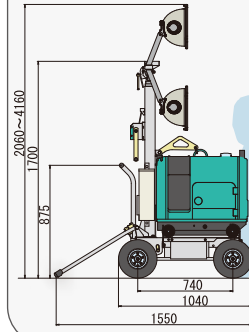

電流(安定時)	11.2A
最大高さ	4460mm
収納時高さ	1740mm
重量	FBD-1 109kg FBC-1 111kg

LB43CLB-3

コンパクトな台車タイプ

1マス(10m×10m)

50ルクス時
直径約9m照射可能

電流(安定時)	4.5A
最大高さ	2615mm
収納時高さ	700mm
重量	37.5kg

LB430F

標準のスポットライト投光機

1マス(10m×10m)

50ルクス時
最長約14m照射可能

電流(安定時)	18.6A
最大高さ	4160mm
収納時高さ	1700mm
重量	150kg

LB103BW-2

安定性に優れた五脚タイプ

1マス(10m×10m)

50ルクス時
直径約14m照射可能

電流(安定時)	11.2A
最大高さ	3670mm
五脚収納高さ	1015mm
重量	21.5kg