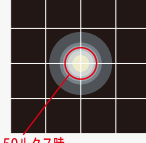

電流(安定時)	11.2A
最大高さ	4460mm
収納時高さ	1740mm
重量	FBD-1 109kg FBC-1 111kg

LB43CLB-3

コンパクトな台車タイプ

1マス(10m×10m)

50ルクス時
直径約9m照射可能

電流(安定時)	4.5A
最大高さ	2615mm
収納時高さ	700mm
重量	37.5kg

LB430F

標準のスポットライト投光機

1マス(10m×10m)

50ルクス時
最長約14m照射可能

電流(安定時)	18.6A
最大高さ	4160mm
収納時高さ	1700mm
重量	150kg

LB103BW-2

安定性に優れた五脚タイプ

1マス(10m×10m)

50ルクス時
直径約14m照射可能

電流(安定時)	11.2A
最大高さ	3670mm
五脚収納高さ	1015mm
重量	21.5kg