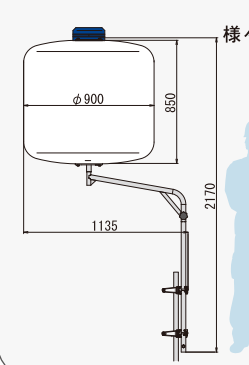

## LB43BH-3

専用ケース付携帯型投光機

1マス(10m×10m)

50ルクス時  
直径約9.5m照射可能

電流(安定時)	4.5A
最大高さ	2915mm
三脚収納高さ	870mm
重量	23.2kg

## LB40H

ハンディスポット投光機

1マス(10m×10m)

50ルクス時  
最長約9m照射可能

電流(安定時)	4.3A
寸法(mm)	430×370×470
本体重量	8kg
ケーブル	1kg

## LB103BS-2

様々な場所で使える外付タイプ

1マス(10m×10m)

50ルクス時(高さ2850mmで計測)  
最長約14m照射可能

電流(安定時)	11.2A
最大高さ	2170mm
収納時高さ	-
重量	15.8kg

## LB42BS-2

様々な場所で使える外付タイプ

1マス(10m×10m)

50ルクス時(高さ2545mmで計測)  
最長約9.5m照射可能

電流(安定時)	4.5A
最大高さ	1845mm
収納時高さ	-
重量	12.5kg

製造元 **株式会社ライトボーイ** 〒183-0025 東京都府中市矢崎町1-39-1  
TEL (042) 319-2138 FAX (042) 319-2198  
http://www.light-boy.com