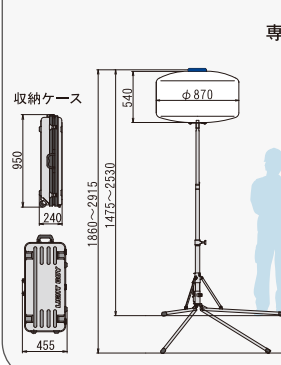

## LB230F

標準のスポットライト投光機

1マス(10m×10m)

50ルクス時  
最長約10m照射可能

電流(安定時)	9.3A
最大高さ	4160mm
収納時高さ	1700mm
重量	124kg

## LB103BH-2

専用ケース付携帯型投光機

1マス(10m×10m)

50ルクス時  
直径約16.2m照射可能

電流(安定時)	11.2A
最大高さ	3250mm
五脚収納高さ	870mm
重量	29.5kg

## LB43BH-3

専用ケース付携帯型投光機

1マス(10m×10m)

50ルクス時  
直径約9.5m照射可能

電流(安定時)	4.5A
最大高さ	2915mm
三脚収納高さ	870mm
重量	23.2kg

## LB103BS-2

様々な場所で使える外付タイプ

1マス(10m×10m)

50ルクス時(高さ2850mmで計測)  
最長約14m照射可能

電流(安定時)	11.2A
最大高さ	2170mm
収納時高さ	-
重量	15.8kg