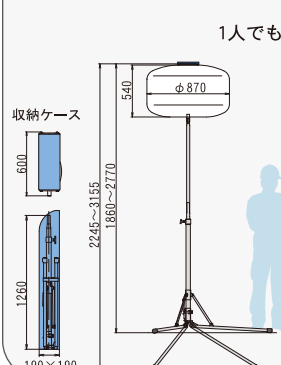

## LB1130FB-1

標準のバルーンライト投光機

1マス(10m×10m)

50ルクス時  
直径約17m照射可能

電流(安定時)	11.2A
最大高さ	4460mm
収納時高さ	1740mm
重量	FBD-1 109kg FBC-1 111kg

## LB430F

標準のスポットライト投光機

1マス(10m×10m)

50ルクス時  
最長約14m照射可能

電流(安定時)	18.6A
最大高さ	4160mm
収納時高さ	1700mm
重量	150kg

## LB103BW-2

安定性に優れた五脚タイプ

1マス(10m×10m)

50ルクス時  
直径約14m照射可能

電流(安定時)	11.2A
最大高さ	3670mm
五脚収納高さ	1015mm
重量	21.5kg

## LB42BW-3

1人でも手軽に使える三脚タイプ

1マス(10m×10m)

50ルクス時  
直径約9m照射可能

電流(安定時)	4.5A
最大高さ	3155mm
三脚収納高さ	1260mm
重量	15.1kg