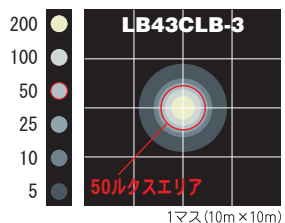

コンパクトだから省スペースで収納

段積みができるので
倉庫内の保管に最適。

連続運転時間 ※ヤンマー発電機使用時

G900IS
400W / 6.5時間
300W (調光) / 10時間

照度分布図 単位:ルクス

盗難防止金具

発電機を盗難から
守ります。

鉄道工事用ローラー