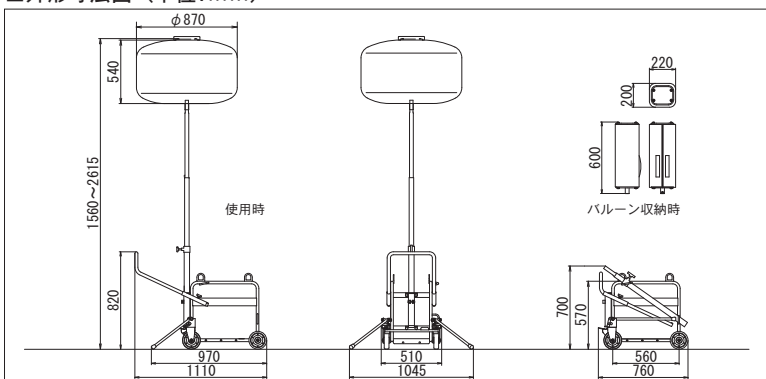

■外形寸法図 (単位:mm)

■仕様

		型式	LB43CLB-3
投 光 機	電圧(V)	AC100※	AC100※
	周波数(Hz)		50/60
	電流(A)		4.5(電圧100V時)
	種類		メタルハライドランプ
	(W) × (灯)		400 × 1
	調光機能		2段階調光: 100%/75%
	全光束(ルーメン)		34,000
	使用可能温度範囲(°C)		-10~40
	マスト形式		伸縮3段式(エアブレーキ付)
	マスト操作		手動伸縮
寸 法	タイヤ		外径150mm ノーバンタイヤ
	ブレーキ		足踏み式駐車ブレーキ
	作業時(L×W×H)(mm)		1110×1045×1560~2615
	収納時(L×W×H)(mm)	灯部 台車	200×220×600 760×510×700
質 量	灯部(kg)		6.5
	台車(kg)		31
	総質量(kg)		37.5
	推奨発電機		出力450W以上