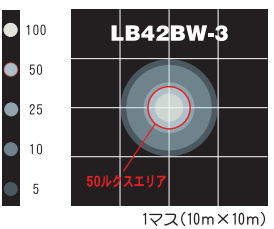

照度分布図 単位：ルクス

文字シート

用途に応じて、シートのみを自在に張り替えます。

反射布バルーン

バルーン上部に反射布を使用することで上に光を遮り、下方をより明るく照らします。