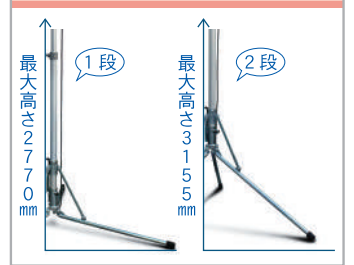

別体の安定器が無く、軽量で一人でも持ち運びが可能です。収納バッグにはそれぞれ持ち手が付いています。

エアブレイキマスト

収納状態

総重量**15.1kg**

便利機能

オリジナル設計の三脚は全ての脚が連動しているので1度の操作で全ての脚が開閉します。高さはマスト以外にも1段と2段に調節できます。2段にすると設置範囲が小さくなり狭い場所などに設置する場合にも有効です。

脚が連動して開閉

オリジナル三脚