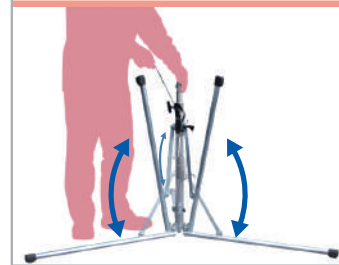

別体の安定器が無く、軽量で一人でも持ち運びが可能です。収納バッグにはそれぞれ持ち手が付いています。

エアブレイキマスト

収納状態

総重量**15.1kg**

便利機能

オリジナル設計の三脚は全ての脚が連動しているので1度の操作で全ての脚が開閉します。高さはマスト以外にも1段と2段に調節できます。2段にすると設置範囲が小さくなり狭い場所などに設置する場合にも有効です。

脚が連動して開閉

オリジナル三脚