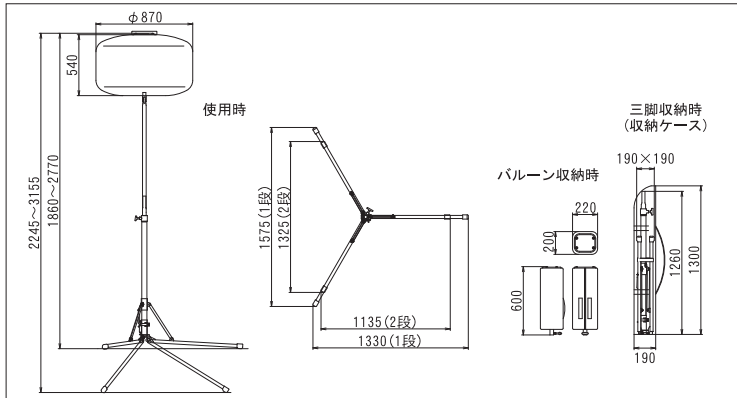

イラストや文字を入れて広告や看板としてイベント、キャンペーン等に活用できます。布のサイズは3種類あり、お好きなデザインに仕上げることができます。*イメージサンプル

外形寸法図 (単位: mm)

仕様

		型式	LB42BW-3
機	電圧(V)	AC100※	
	周波数(Hz)	50/60	
投	電流(A)	4.5(電圧100V時)	
	種類	メタルハライドランプ	
ラ	(W)×(灯)	400×1	
	調光機能	2段階調光:100%/75%	
ン	全光束(ルーメン)	34,000	
	使用可能温度範囲(°C)	-10~40	
マ	マスト形式	伸縮2段式(エアブレイキ付)	
	マスト操作	手動伸縮	
ス	作業時1段(L×W×H)(mm)	1330×1575×1860~2770	
	作業時2段(L×W×H)(mm)	1135×1325×2245~3155	
機	収納時(L×W×H)(mm)	灯部	200×220×600
		三脚	190×190×1260
寸	収納ケース(mm)	灯部	190×190×1300
		三脚	190×190×1300
法	質量(kg)	灯部	6.8
		三脚	7.7
		収納ケース	0.6
		総質量	15.1
推奨発電機		出力450W以上	
		※電源プラグ変更により90~240V使用可能	