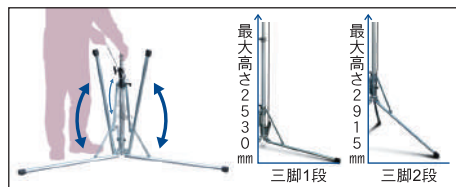

消灯してファンだけを作動でき、昼間でも看板として使用可能。

エアブレイキマスト

昇降中にマストから手を放してもバルーン部がゆっくりと降下するので安全です。

オリジナル三脚 (※五脚も同様)

1回の操作で脚部が運動して開閉し、設置/収納が約5秒で可能！脚部は2段階の高さ調節が可能。

文字シート

用途に応じて、シートのみを自在に張り替えられます。

デザインバルーン