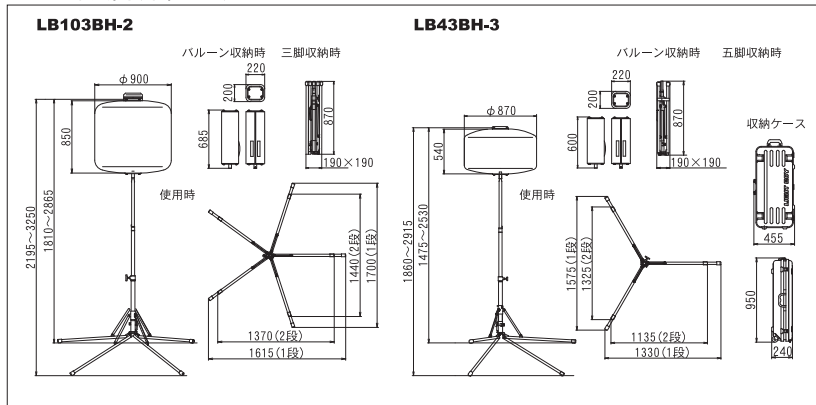

バルーン布のみを簡単に付け替えでき、現場のイメージアップに貢献！(特注も承ります)

標識バルーン(1000Wバルーン専用)

ちょうちん型のバルーンに文字シートを貼ることで看板を兼ねる照明として使用可能。(注)設置する際は土壌などを使用し、倒れないようご注意ください。

外形寸法図(単位:mm)

仕様

	型式	LB103BH-2		LB43BH-3	
		AC100※		AC100※	
電圧(V)		AC100※		AC100※	
周波数(Hz)		50/60		50/60	
電流(A)		11.2(電圧100V時)		4.5(電圧100V時)	
種類		メタルハライドランプ			
ラン	(W)×(灯)	1000×1		400×1	
調光機能		2段階調光: 100%/75%			
全光束(ルーメン)		110,000		34,000	
使用可能温度範囲(°C)		-10~40			
マスト形式		伸縮3段式(エアブレイキ付)			
マスト操作		手動伸縮			
作業時1段(L×W×H)(mm)		1615×1700×1810~2865		1330×1575×1475~2530	
作業時2段(L×W×H)(mm)		1370×1440×2195~3250		1135×1325×1860~2915	
収納時(L×W×H)(mm)	灯部	200×220×685		200×220×600	
	脚部	190×190×870		190×190×870	
収納ケース(mm)		240×455×950			
質量	灯部(kg)	10.1		6.8	
	脚部(kg)	10.5		7.5	
収納ケース(kg)		8.9		7.5	
総質量(kg)		29.5		23.2	
推奨発電機		出力1.2kW以上		出力450W以上	