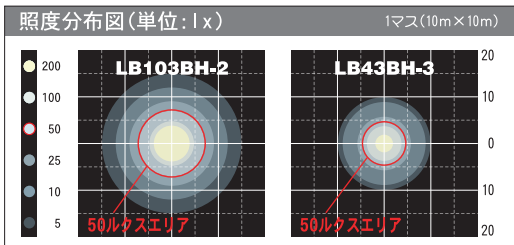

オリジナル三脚 (※五脚も同様)

1回の操作で脚部が運動して開閉し、設置/収納が約5秒で可能！脚部は2段階の高さ調節が可能。

文字シート

用途に応じて、シートのみを自在に張り替えられます。

デザインバルーン

バルーン布のみを簡単に付け替えでき、現場のイメージアップに貢献！(特注も承ります)

標識バルーン(1000Wバルーン専用)

ちょうちん型のバルーンに文字シートを貼ることで看板を兼ねる照明として使用可能。(注)設置する際は土壌などを使用し、倒れないようご注意ください。