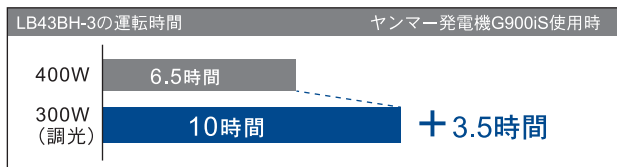

調光機能で燃料長持ち

消費電力75%に調整でき、用途に応じて運転時間を延長可能。調光すれば10時間点灯できるので、ほぼ一晩燃料を継ぎ足す必要がありません。

消灯してファンだけを作動でき、昼間でも看板として使用可能。