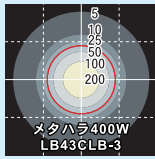

6.5時間

照度分布図(単位lx) 1マス(5m×5m)

運転コストも削減

1年間の燃料費	
LED300W	78,500円
メタハラ400W	125,600円

※ヤンマー発電機G900iS使用 1日10時間 年間200日稼動で計算
ガソリン1L=157円【全国平均2012.3月】

調光機能 300W、200W、100Wの3段階から選べ
用途に応じて運転時間を延長可能。