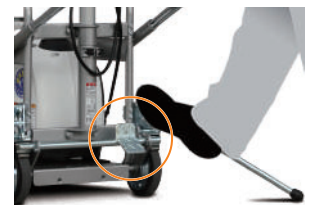

駐車ブレーキ

2輪固定式で台車をワンタッチでロック。