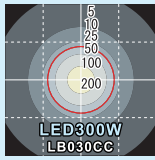

軽自動車に2台まで積載可能！

※車種による

バルーン300Wで一晩休まず点灯※

メタハラ400Wと同じ明るさで
運転時間は約**1.5倍**に延長！

10時間